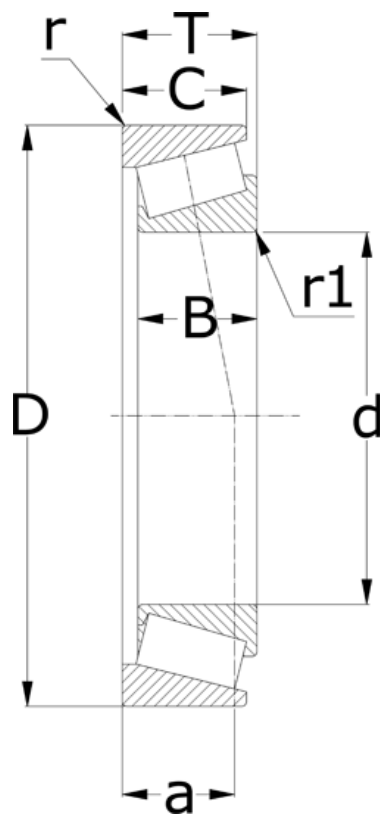

Varenummer: 5715080125029
Beskrivelse: NSK Konisk rulleleje 32016 XJ

Mål

= -	T = 29
a = 26.9	
B = 29	
C = 22	
d = 80	
D = 125	
r = 1.5	
r1 = 1.5	